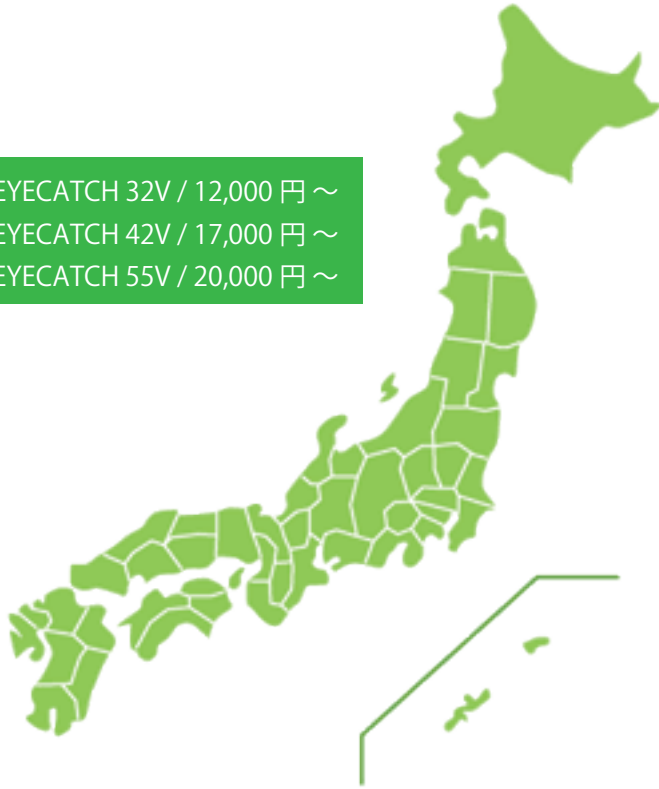

EYECATCH

液晶看板アイキャッチ送料早見表

EYECATCH 32V / 12,000 円 ~
EYECATCH 42V / 17,000 円 ~
EYECATCH 55V / 20,000 円 ~

液晶看板の配送は弊社指定配送業者よりお届けさせていただきます。
配送は梱包+運送保険付の料金となっており、別途消費税が加算
されますので、予めご了承下さいませ。

(1台につき右記の料金がかかります)

お届け希望時間帯は下記よりお選び頂けます。

- ・午前 (9:00 ~ 14:00)
- ・午後 (14:00 ~ 18:00)
- ・上記時間以外 (18:00 ~)

(液晶看板のお届けは確実に時間指定を保証するものではありませんので、到着の際は配送業者の連絡をお待ちください)

右記以外の配送手配は別途相談を承ります。

(例) アメリカ・香港・韓国・中国など
(保証規約も異なっておりますので代理店へご相談下さい)

都道府県	EYECATCH32V	EYECATCH42V	EYECATCH55V
北海道	23,000 円	28,000 円	33,000 円
青森	20,000 円	25,000 円	30,000 円
岩手	20,000 円	25,000 円	30,000 円
宮城	20,000 円	25,000 円	30,000 円
秋田	20,000 円	25,000 円	30,000 円
山形	20,000 円	25,000 円	30,000 円
福島	15,000 円	20,000 円	25,000 円
茨城	15,000 円	20,000 円	25,000 円
栃木	15,000 円	20,000 円	25,000 円
群馬	15,000 円	20,000 円	25,000 円
埼玉	12,000 円	17,000 円	20,000 円
千葉	12,000 円	17,000 円	20,000 円
東京	12,000 円	17,000 円	20,000 円
神奈川	12,000 円	17,000 円	20,000 円
新潟	15,000 円	20,000 円	25,000 円
富山	15,000 円	20,000 円	25,000 円
石川	15,000 円	20,000 円	25,000 円
福井	15,000 円	20,000 円	25,000 円
山梨	15,000 円	20,000 円	25,000 円
長野	15,000 円	20,000 円	25,000 円
岐阜	15,000 円	20,000 円	25,000 円
静岡	15,000 円	20,000 円	25,000 円
愛知	15,000 円	20,000 円	25,000 円
三重	15,000 円	20,000 円	25,000 円
滋賀	15,000 円	20,000 円	25,000 円
京都	15,000 円	20,000 円	25,000 円
大阪	15,000 円	20,000 円	25,000 円
兵庫	15,000 円	20,000 円	25,000 円
奈良	15,000 円	20,000 円	25,000 円
和歌山	15,000 円	20,000 円	25,000 円
鳥取	16,000 円	21,000 円	26,000 円
島根	16,000 円	21,000 円	26,000 円
岡山	16,000 円	21,000 円	26,000 円
広島	16,000 円	21,000 円	26,000 円
山口	18,000 円	23,000 円	28,000 円
徳島	18,000 円	23,000 円	28,000 円
香川	18,000 円	23,000 円	28,000 円
愛媛	18,000 円	23,000 円	28,000 円
高知	18,000 円	23,000 円	28,000 円
福岡	20,000 円	25,000 円	30,000 円
佐賀	20,000 円	25,000 円	30,000 円
長崎	20,000 円	25,000 円	30,000 円
熊本	23,000 円	28,000 円	33,000 円
大分	23,000 円	28,000 円	33,000 円
宮崎	23,000 円	28,000 円	33,000 円
鹿児島	23,000 円	28,000 円	33,000 円
沖縄	30,000 円	35,000 円	50,000 円